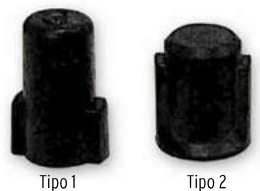

Rectos	Referencia
1/4x3/8x750 MH	D 602000
1/4x1/4x750 HH	D 602100
3/8x3/8x750 HH	D 602110

Riello	Referencia
Codo M 1/4 H 3/8x900 mm.	D 602178

QUEMADOR LAMBORGINI

Modelo	Referencia
ECO 3R	L 5700
ECO 5R	L 5701

ACOPLAMIENTOS

Tipo 1

Tipo 2

Modelo	Referencia
Tipo 1	D 409236
Tipo 2	5530100
Tipo 3	D 404143
Tipo 4	D 409235

Tipo 3

Tipo 4

NIPPLES RECTOS - CÓNICOS

Modelo	Referencia
Nipple 1/4 x 1/8	D 602200
Nipple 1/4 x 1/4	D 602220
Nipple 3/8 x 1/4	D 602230
Nipple 1/4 x 3/8	D 602250
Nipple 3/8 x 3/8	D 602260